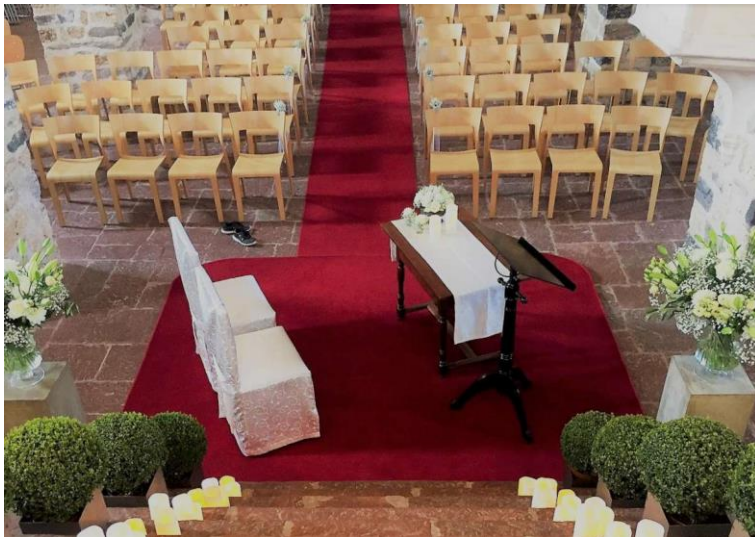

Roter Teppich